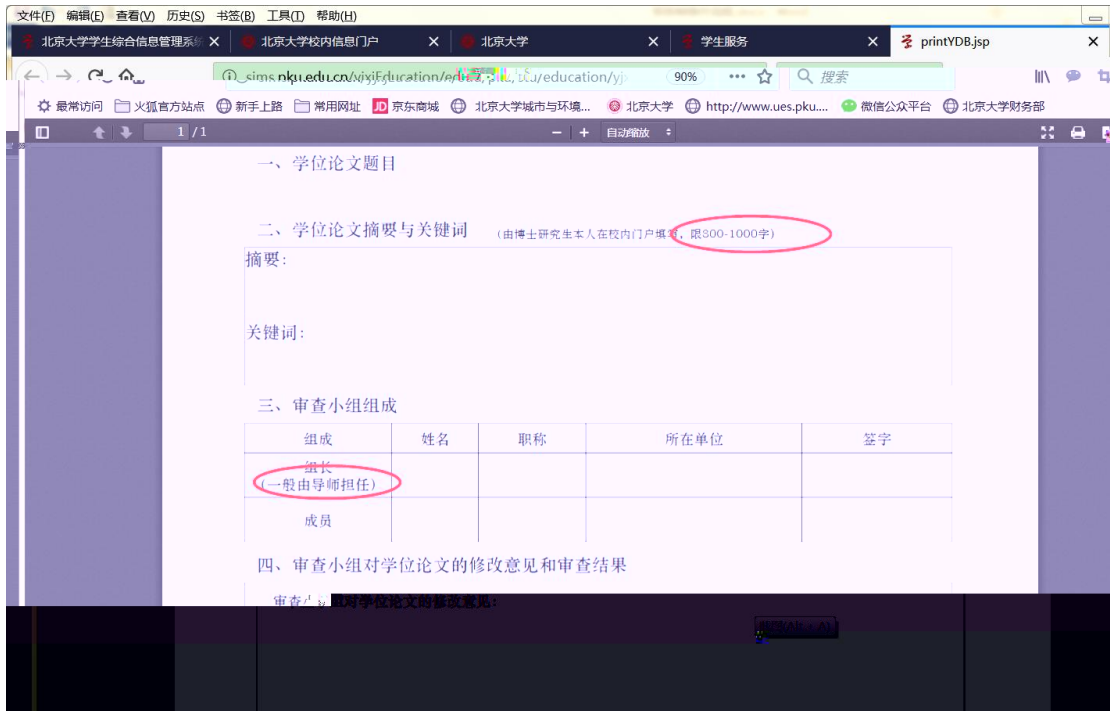

查看奖惩信息 非京籍在学证明

国际交流资助申请/查询审批结果 短期访学

培养办教务 (电话62751358)

个人培养计划 中期退课申请

学籍异动录入

4

5

6