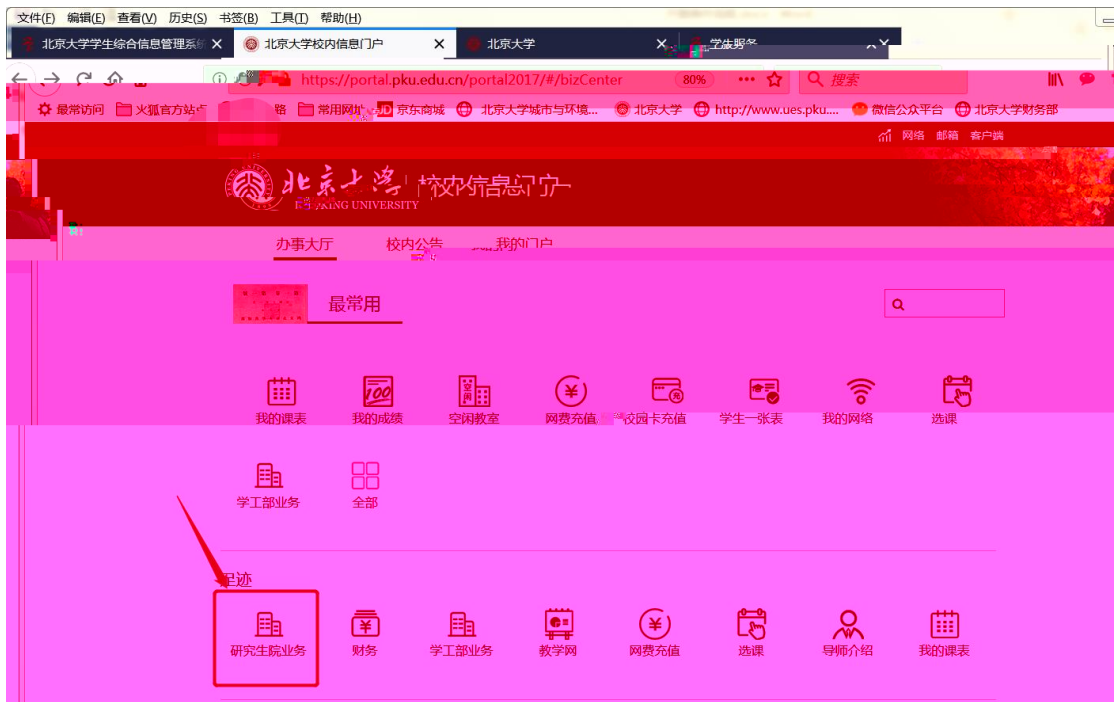

1

2

“ ” “ ” “ ” “ ”

导航

我的课表 我的成绩 空闲教室 网费充值 校园卡充值 学生一张表 我的网速 选课

学工部业务

全部

最热