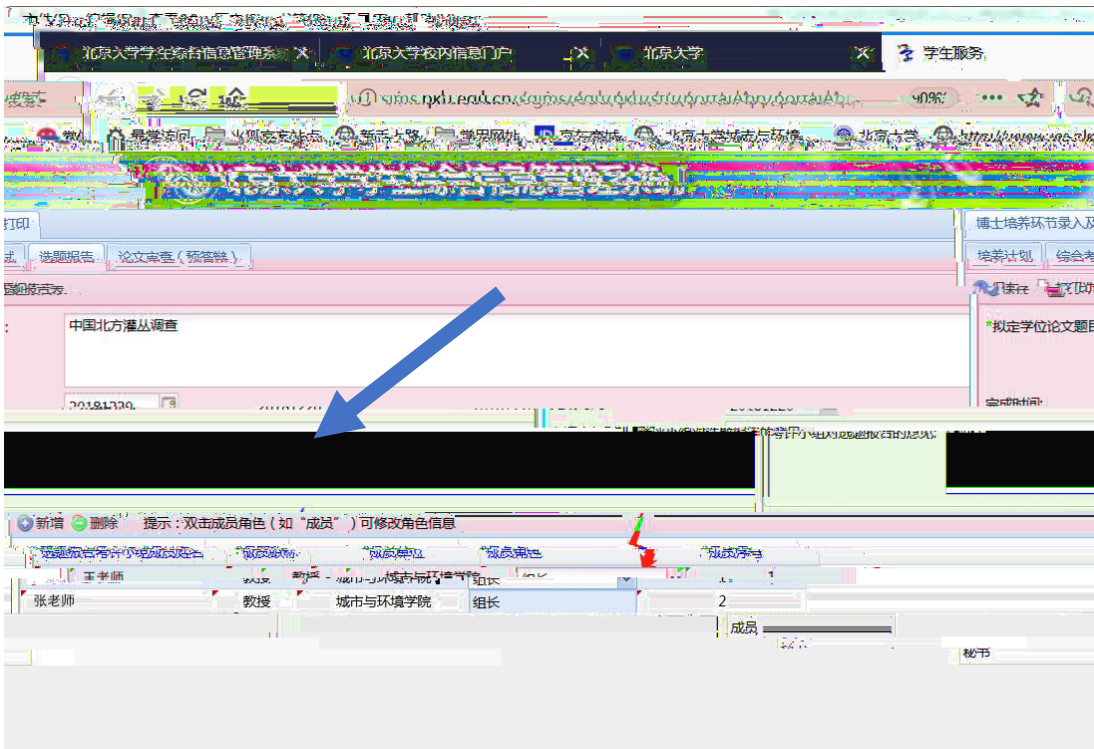

早签到

我的课表 我的成绩 空闲教室 网费充值 校园卡充值 学生一张表 我的网证 选课

学工部业务 全部

最热

健康档案 档案转递查询 新组织业务 迎新 离校 组织业务 研究生证书照片 讲座申请

个人业务

研究生院业务 学工部业务 就业中心业务 学生一张表 选课 我的课表 我的成绩 教学计划