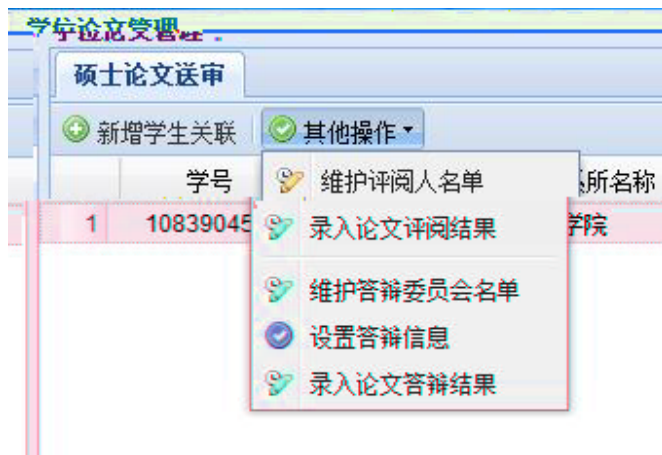

9

10

pdf

学位论文管理				
博士论文报审				
新增审批材料 录入评阅结果 查看审批状态 其他操作 打印预览				
序号	学号	姓名	系所名称	专业名称
1	10548837...	刘勰	信自科学技术学院	微中子学与固
论文学术评阅汇总和答辩委员会组成审批表 硕博学位论文研究生学位论文答辩记录				

1

2

3

4